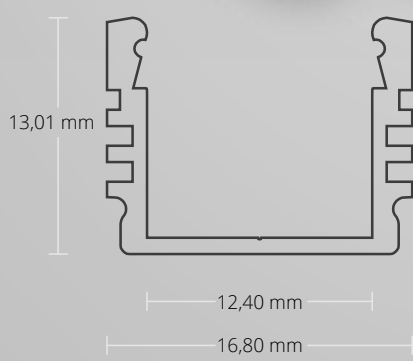

C1 opale/satiné | opaal/gesatineerd | 65 %

PC | 13,81 mm x 4,37 mm

200cm 8600004 250cm 8600026 300cm 8600080 600cm 8600037

C2 transparent | transparant | 85 %

PC | 13,81 mm x 4,37 mm

200cm 8600003 250cm 8600135 300cm 8600136

C58 blanc/matt | wit/matt | 75 %

PC | 13,81 mm x 4,37 mm

200cm 8600154

C32 noir/mat | zwart/mat | 25 %

PC | 13,81 mm x 4,37 mm

200cm 8600070 300cm 8600103 600cm 8600071

EMBOUTS D'EXTRÉMITÉ | EINDKAPPEN

E4 PVC | 1 PC/STKS
E4 8106125 E4W 8106126 E4B 8106127

GALAXY profiles
Perfect Light Lines

- max. 12 mm
-
-
-
- OEM
-

DISGUISE LIGHT LINE

15 DESIGNS & OEM

MORE ON P. 28 | MEHR AUF S. 28

DIFFUSEURS | AFDEKKINGEN

C1 65 % 200cm 8600004 250cm 8600026 300cm **8600080** 600cm 8600037

E5 E5 **8106020** E5W **8106020** E5B 8106028

PROFILE

PL2 200cm **8106022** 200cm **8106023** 200cm 8106024
 300cm **8106029**
 550cm **8106026**

Z01 8106210 Z01 8106210 PL10.1 10 cm 8101085 200 cm 8101080