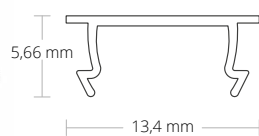

C44 noir/mat | zwart/mat | 25 %

PC | 13,4 mm x 5,66 mm
200cm 300cm
8600094 8600115

EMBOUS D'EXTRÉMITÉ | EINDKAPPEN

E81 PVC | 1 PC/STKS

E81 8122050	E81W 8123324	E81B 8122052

E82 PVC | 1 PC/STKS | Câble/Kabel

E82 8122051	E82W 8123325	E82B 8122053