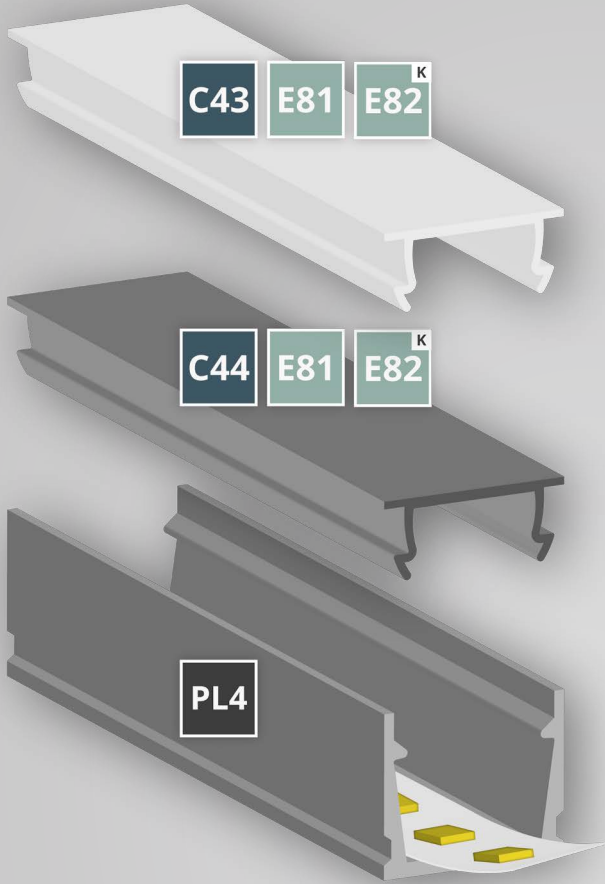

GALAXY

- max. 10 mm

- OEM

DIFFUSEURS | AFDEKKINGEN

C43 65 %   200cm 8600093   300cm 8600114

C44 25 %   200cm 8600094   300cm 8600115

EMBOUS D'EXTRÉMITÉ | EINDKAPPEN

E81   E81 8122050   E81W 8123324   E81B 8122052

E82   E82 8122051   E82W 8123325   E82B 8122053

PROFILE

PL4   200cm 8122000   200 cm 8122040   200 cm 8122020
                                 300cm 8122002   300 cm 8102242   300 cm 8122022

Z32 8122040