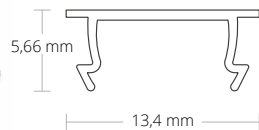

PL4 SURFACE | OPBOUW

haut | hoog | LED Strips max. 10 mm
13,4 mm x 11,46 mm | 95 g/m

 200 cm 8122000	 300 cm 8122002	 200 cm 8102240	 300 cm 8102242	 200 cm 8122020	 300 cm 8122022
-----------------------------------------------------------------------------------------------------	-----------------------------------------------------------------------------------------------------	-----------------------------------------------------------------------------------------------------	-----------------------------------------------------------------------------------------------------	-----------------------------------------------------------------------------------------------------	-------------------------------------------------------------------------------------------------------

Z32 Clips de
fixation Mon-
tageklemmen
 **8122040**

DIFFUSEURS | AFDEKKINGEN

C43 opale/satiné | opaal/gesatineerd | 65 %

PC | 13,4 mm x 5,66 mm
200cm 300cm
8600093 8600114

C44 noir/mat | zwart/mat | 25 %

PC | 13,4 mm x 5,66 mm
200cm 300cm
8600094 8600115

PROFILE

PL4 200cm 8122000 200 cm 8122040 200 cm 8122020
 300cm 8122002 300 cm 8102242 300 cm 8122022

Z32 8122040