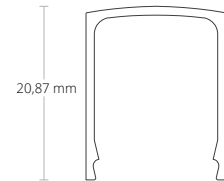

PO15 SURFACE | OPBOUW

ultra-plat | ultraplat | LED Strips max. 12 mm
16,80 mm x 5,23 mm | 65 g/m

200 cm 8102062 300 cm 8102162

Z01 Clips de fixation Montage-klemmen

8106210
8106212
8106211

DIFFUSEURS | AFDEKKINGEN

C3 opale/satiné | opaal/gesatineerd | 65 %

PC | 16,80 mm x 4,63 mm

200cm 8600005 300cm 8600027 600cm 8600038

C4 opale/satiné | opaal/gesatineerd | 65 %

PC | 16,80 mm x 20,87 mm

200cm 8600006

C5 opale/satiné | opaal/gesatineerd | 65 %

PC | 16,80 mm x 10,89 mm

200cm 8600007

EMBOUTS D'EXTRÉMITÉ | EINDKAPPEN

E35 **C3** PVC | 1 PC/STKS

E35 8102060 E35W 8102061

E36 **C3** PVC | 1 PC/STKS | Câble/Kabel

E36 8103062 E36W 8103063

E37 **C5** PVC | 1 PC/STKS