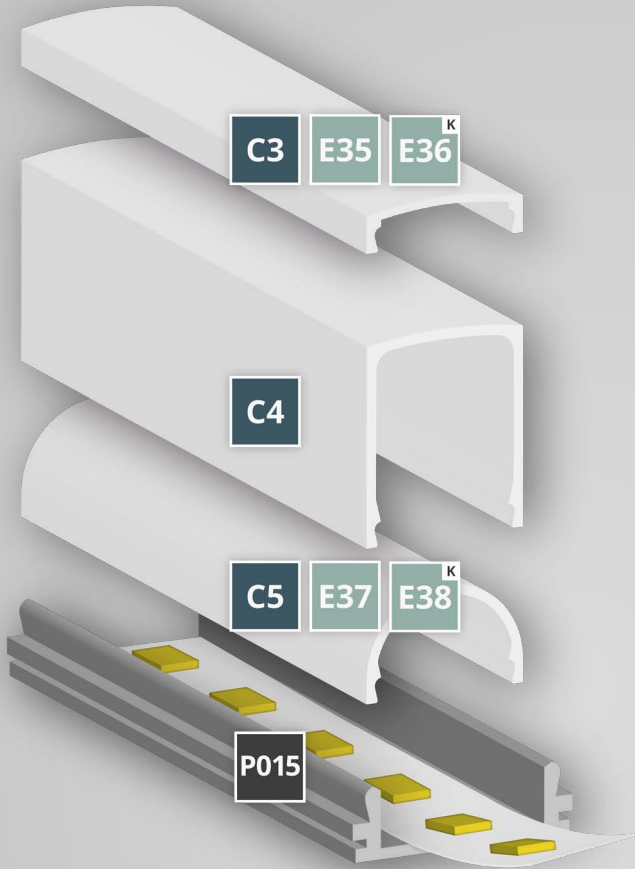

C3 opale/satiné | opaal/gesatineerd | 65 %
PC | 16,80 mm x 4,63 mm
200cm 8600005 300cm 8600027 600cm 8600038

C4 opale/satiné | opaal/gesatineerd | 65 %
PC | 16,80 mm x 20,87 mm
200cm 8600006

C5 opale/satiné | opaal/gesatineerd | 65 %
PC | 16,80 mm x 10,89 mm
200cm 8600007

EMBOUTS D'EXTRÉMITÉ | EINDKAPPEN

E35 **C3** PVC | 1 PC/STKS
E35 8102060 E35W 8102061

E36 **C3** PVC | 1 PC/STKS | Câble/Kabel
E36 8103062 E36W 8103063

E37 **C5** PVC | 1 PC/STKS
E37 8102070

E38 **C5** PVC | 1 PC/STKS | Câble/Kabel
E38 8102072

- max. 12 mm
- OEM

GALAXY profiles
Perfect Light Lines

DIFFUSEURS | AFDEKKINGEN

C3 65 %	200cm 8600005	300cm 8600027	600cm 8600038
C4 65 %	200cm 8600006		
C5 65 %	200cm 8600007		

EMBOUTS D'EXTRÉMITÉ | EINDKAPPEN

E35	E35 8102060	E35W 8102061
C3		
E36	E136 8103062	E136W 8103063
E37	E37 8102070	
C5		
E38	E38 8102072	

PROFILE

PO15	200cm 8102062	300cm 8102162
	Z01 8106210	