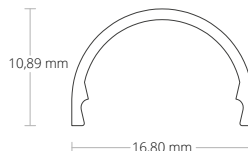

PO15 SURFACE | OPBOUW

ultra-plat | ultraplat | LED Strips max. 12 mm
16,80 mm x 5,23 mm | 65 g/m

200 cm 8102062 300 cm 8102162

Z01 Clips de fixation Montage-klemmen
 8106210
 8106212
 8106211

DIFFUSEURS | AFDEKKINGEN

C3 opale/satiné | opaal/gesatineerd | 65 %
PC | 16,80 mm x 4,63 mm
200cm 8600005 300cm 8600027 600cm 8600038

C4 opale/satiné | opaal/gesatineerd | 65 %
PC | 16,80 mm x 20,87 mm
200cm 8600006

C5 opale/satiné | opaal/gesatineerd | 65 %
PC | 16,80 mm x 10,89 mm
200cm 8600007