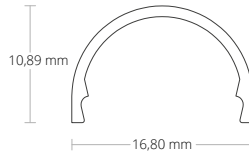

PO15 SURFACE | OPBOUW

ultra-plat | ultraplat | LED Strips max. 12 mm
16,80 mm x 5,23 mm | 65 g/m

200 cm 8102062 300 cm 8102162

Z01 Clips de fixation Montage-klemmen

8106210
8106212
8106211

DIFFUSEURS | AFDEKKINGEN

C3 opale/satiné | opaal/gesatineerd | 65 %

PC | 16,80 mm x 4,63 mm

200cm 8600005 300cm 8600027 600cm 8600038

C4 opale/satiné | opaal/gesatineerd | 65 %

PC | 16,80 mm x 20,87 mm

200cm 8600006

C5 opale/satiné | opaal/gesatineerd | 65 %

PC | 16,80 mm x 10,89 mm

200cm 8600007

EMBOUTS D'EXTRÉMITÉ | EINDKAPPEN

E35 **C3** PVC | 1 PC/STKS

E35 8102060 E35W 8102061

E36 **C3** PVC | 1 PC/STKS | Câble/Kabel

E36 8103062 E36W 8103063

E37 **C5** PVC | 1 PC/STKS