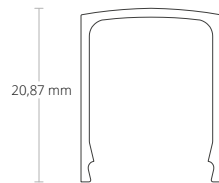

PO15 SURFACE | OPBOUW

ultra-plat | ultraplat | LED Strips max. 12 mm
16,80 mm x 5,23 mm | 65 g/m

200 cm 8102062 300 cm 8102162

Z01 Clips de fixation Montage-klemmen
 8106210
 8106212
 8106211

DIFFUSEURS | AFDEKKINGEN

C3 opale/satiné | opaal/gesatineerd | 65 %
PC | 16,80 mm x 4,63 mm
200cm 8600005 300cm 8600027 600cm 8600038

C4 opale/satiné | opaal/gesatineerd | 65 %
PC | 16,80 mm x 20,87 mm
200cm 8600006

C5 opale/satiné | opaal/gesatineerd | 65 %
PC | 16,80 mm x 10,89 mm
200cm 8600007

EMBOUTS D'EXTRÉMITÉ | EINDKAPPEN

E35 **C3** PVC | 1 PC/STKS
E35 8102060 E35W 8102061

E36 **C3** PVC | 1 PC/STKS | Câble/Kabel
E36 8103062 E36W 8103063

E37 **C5** PVC | 1 PC/STKS
E37 8102070

E38 **C5** PVC | 1 PC/STKS | Câble/Kabel
E38 8102072

- max. 12 mm
- OEM

GALAXY profiles
Perfect Light Lines

DIFFUSEURS | AFDEKKINGEN

C3 65 %	200cm 8600005	300cm 8600027	600cm 8600038
C4 65 %	200cm 8600006		
C5 65 %	200cm 8600007		

EMBOUTS D'EXTRÉMITÉ | EINDKAPPEN