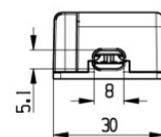

SNAPPY

www.nn-light.com

www.nnligh-techsupport.com

POWER SUPPLY CONSTANT VOLTAGE

SLIMLINE SERIES

SLIMLINE Power Supply 24vDC 100W non-dimmable

European AC input / (220-240VAC)

- Actieve PFC-functie
- IP20 binnengebruik
- Beveiligingen: Kortsluiting / Overspanning / Oververhitting
- Kunststof beschermende behuizing
- Ingebouwd bliksembeveiligingsapparaat, kan DM 1kV weerstaan
- Voldoet aan de wereldwijde veiligheidsnormen voor verlichtingsapparatuur.
- 3 jaar garantie

SAFETY STANDARD ✓

European Norm: EN61347

TECHNISCHE KENMERKEN

Power Supply	SLIMLINE 100W
Merk / Fabrikant	Snappy
Spanning	Constant Voltage
Max. Power	100W
Levensduur	30000h
Afmetingen	320.6x30x18.2mm
Voltage primair	220-240VAC
Voltage secundair	24VDC
Output Voltage Precision	+/-5%
Powerfactor	0,95 (High)
Safety standard	EN61347
IP20	indoor use
Type	SL100-24VF-1
European Label	CE