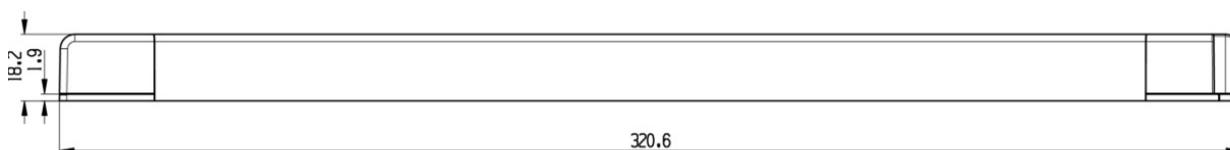

SNAPPY

www.nn-light.com

www.nnligh-techsupport.com

POWER SUPPLY CONSTANT VOLTAGE

SLIMLINE SERIES

SLIMLINE Power Supply 24vDC 100W non-dimmable

European AC input / (220-240VAC)

- Actieve PFC-functie
- IP20 binnengebruik
- Beveiligingen: Kortsluiting / Overspanning / Oververhitting
- Kunststof beschermende behuizing
- Ingebouwd bliksembeveiligingsapparaat, kan DM 1kV weerstaan
- Voldoet aan de wereldwijde veiligheidsnormen voor verlichtingsapparatuur.
- 3 jaar garantie

SAFETY STANDARD ✓

European Norm: EN61347

TECHNISCHE KENMERKEN

Power Supply	SLIMLINE 100W
Merk / Fabrikant	Snappy
Spanning	Constant Voltage
Max. Power	100W
Levensduur	30000h
Afmetingen	320.6x30x18.2mm
Voltage primair	220-240VAC
Voltage secundair	24VDC
Output Voltage Precision	+/-5%
Powerfactor	0,95 (High)
Safety standard	EN61347
IP20	indoor use
Type	SL100-24VF-1
European Label	CE

SNAPPY

PRODUCTCODE's / BESTELNUMMERS

24 VOLT	TRIAC Dimmable SNA-Triac	SLIMLINE SNA-SlimLine	POWERLINE SNA-Transfo
	30W SNA35242	60W SNA35270	60W SNA35282
	50W SNA35249	100W SNA35274	120W SNA35285
	100W SNA35254	150W SNA35277	
	150W SNA35258		

Site met technische informatie,
brochures & productfiche's:

www.nnligh-techsupport.com

fv/marketing/nextcloud/40-snappy/datasheet