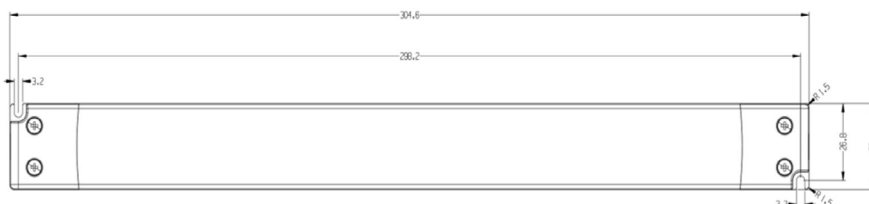

SNAPPY

PRODUCTCODE's / BESTELNUMMERS

24 VOLT	TRIAC Dimmable SNA-Triac	SLIMLINE SNA-SlimLine	POWERLINE SNA-Transfo
	30W SNA35242	60W SNA35270	60W SNA35282
	50W SNA35249	100W SNA35274	120W SNA35285
	100W SNA35254	150W SNA35277	
	150W SNA35258		

Site met technische informatie,
brochures & productfiche's:

www.nnligh-techsupport.com

fv/marketing/nextcloud/40-snappy/datasheet