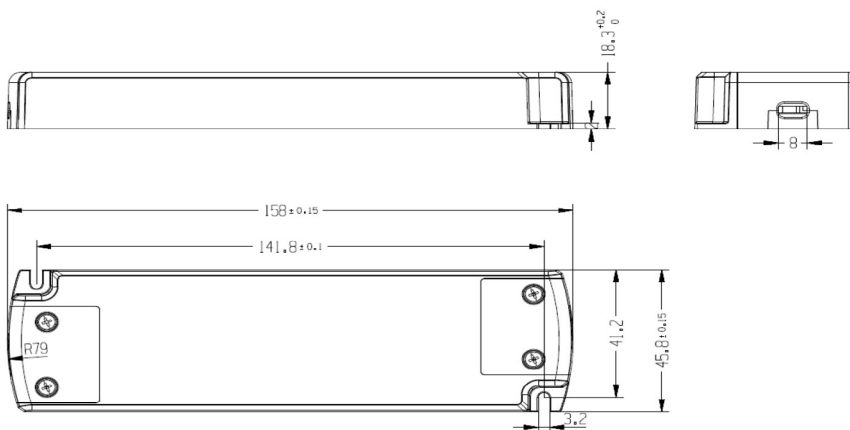

POWER SUPPLY CONSTANT VOLTAGE

TRIAC COMPACT

Power Supply 24vDC 30W TRIAC Dimmable IP20

European AC input / (220-240VAC)

- Actieve PFC-functie
- IP20 binnengebruik
- Beveiligingen: Kortsluiting / Overspanning / Oververhitting
- Kunststof beschermende behuizing
- Ingebouwd bliksembeveiligingsapparaat, kan DM 1kV weerstaan
- Voldoet aan de wereldwijde veiligheidsnormen voor verlichtingsapparatuur.
- 3 jaar garantie

SAFETY STANDARD ✓
European Norm: EN61347

TECHNISCHE KENMERKEN

Power Supply	COMPACT SNA CV
Merk / Fabrikant	Snappy
Spanning	Constant Voltage
Max. Power	30W
Dimming Mode	TRIAC
Dimming range	20%-90%
Levensduur	30000h
Behuizing	Plastic
Afmetingen	158x46x19mm
INPUT Voltage	AC220-240VAC
OUTPUT Voltage	24VDC
Output Voltage Precision	+/-5%
Output kabellengte	max. 2m
Powerfactor	0,90
Safety standard	EN61347 European Norm
IP20	indoor use
Type	SP30-24VFT
European Label	CE