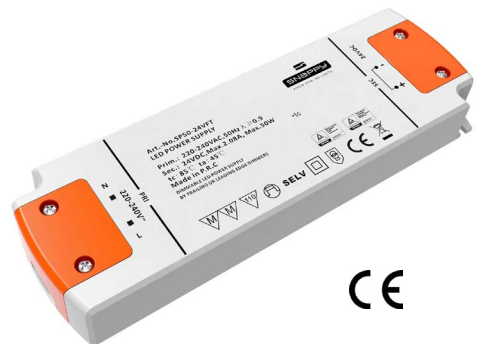

POWER SUPPLY CONSTANT VOLTAGE

TRIAC COMPACT

Power Supply 24vDC 50W TRIAC Dimmable IP20

European AC input / (220-240VAC)

- Actieve PFC-functie
- IP20 binnengebruik
- Beveiligingen: Kortsluiting / Overspanning / Oververhitting
- Kunststof beschermende behuizing
- Ingebouwd bliksembeveiligingsapparaat, kan DM 1kV weerstaan
- Voldoet aan de wereldwijde veiligheidsnormen voor verlichtingsapparatuur.
- 3 jaar garantie

SAFETY STANDARD ✓
European Norm: EN61347

TECHNISCHE KENMERKEN

Power Supply	COMPACT SNA CV 50W
Merk / Fabrikant	Snappy
Spanning	Constant Voltage
Max. Power	50W
Dimming Mode	TRIAC
Dimming range	20%-90%
Levensduur	30000h
Behuizing	Plastic
Afmetingen	177x58x22mm
INPUT Voltage	AC220-240VAC
OUTPUT Voltage	24VDC
Output Voltage Precision	+/-5%
Output kabellengte	max. 2m
Powerfactor	0,90
Safety standard	EN61347 European Norm
IP20	indoor use
Type	SP50-24VFT
European Label	CE

PRODUCTCODE's / BESTELNUMMERS

24 VOLT	TRIAC Dimmable SNA-Triac	SLIMLINE SNA-SlimLine	POWERLINE SNA-Transfo
	30W SNA35242	60W SNA35270	60W SNA35282
	50W SNA35249	100W SNA35274	120W SNA35285
	100W SNA35254	150W SNA35277	
	150W SNA35258		