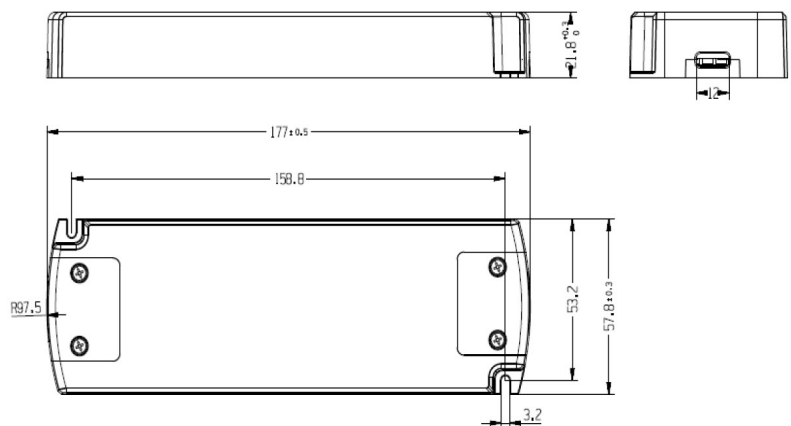

POWER SUPPLY CONSTANT VOLTAGE

TRIAC COMPACT

Power Supply 24vDC 50W TRIAC Dimmable IP20

European AC input / (220-240VAC)

- Actieve PFC-functie
- IP20 binnengebruik
- Beveiligingen: Kortsluiting / Overspanning / Oververhitting
- Kunststof beschermende behuizing
- Ingebouwd bliksembeveiligingsapparaat, kan DM 1kV weerstaan
- Voldoet aan de wereldwijde veiligheidsnormen voor verlichtingsapparatuur.
- 3 jaar garantie

SAFETY STANDARD ✓
European Norm: EN61347

TECHNISCHE KENMERKEN

Power Supply	COMPACT SNA CV 50W
Merk / Fabrikant	Snappy
Spanning	Constant Voltage
Max. Power	50W
Dimming Mode	TRIAC
Dimming range	20%-90%
Levensduur	30000h
Behuizing	Plastic
Afmetingen	177x58x22mm
INPUT Voltage	AC220-240VAC
OUTPUT Voltage	24VDC
Output Voltage Precision	+/-5%
Output kabellengte	max. 2m
Powerfactor	0,90
Safety standard	EN61347 European Norm
IP20	indoor use
Type	SP50-24VFT
European Label	CE